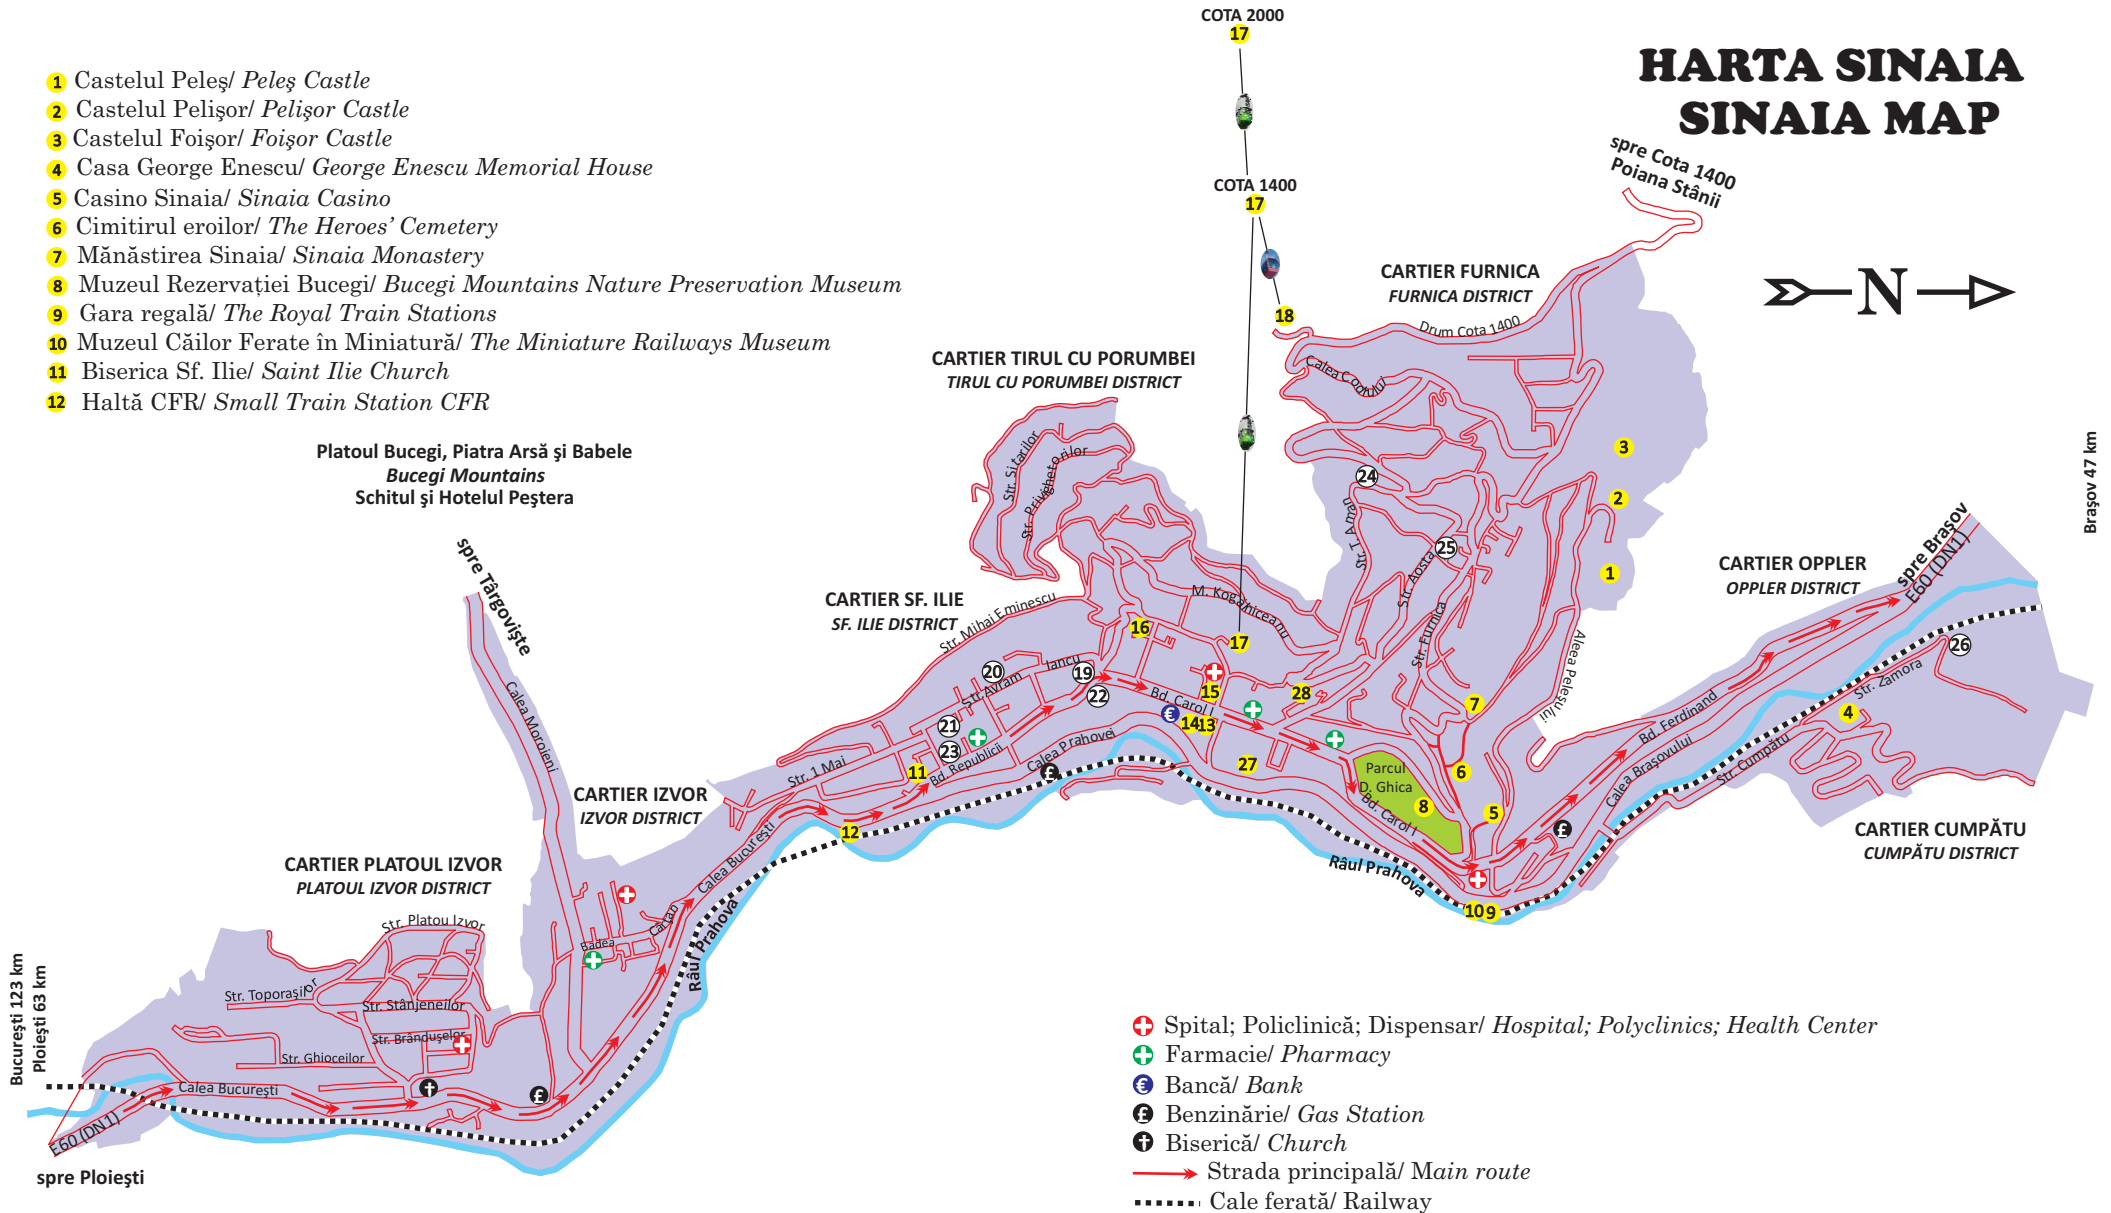

HARTA SINAIA SINAIA MAP

- 1 Castelul Peleş/ *Peleş Castle*
- 2 Castelul Peleşor/ *Peleşor Castle*
- 3 Castelul Foişor/ *Foişor Castle*
- 4 Casa George Enescu/ *George Enescu Memorial House*
- 5 Casino Sinaia/ *Sinaia Casino*
- 6 Cimitirul eroilor/ *The Heroes' Cemetery*
- 7 Mănăstirea Sinaia/ *Sinaia Monastery*
- 8 Muzeul Rezervației Bucegi/ *Bucegi Mountains Nature Preservation Museum*
- 9 Gara regală/ *The Royal Train Stations*
- 10 Muzeul Căilor Ferate în Miniatură/ *The Miniature Railways Museum*
- 11 Biserica Sf. Ilie/ *Saint Ilie Church*
- 12 Haltă CFR/ *Small Train Station CFR*

Platoul Bucegi, Piatra Arsă și Babele
Bucegi Mountains
Schitul și Hotelul Peștera

- ⊕ Spital; Policlinică; Dispensar/ *Hospital; Polyclinics; Health Center*
- ⊕ Farmacie/ *Pharmacy*
- € Bancă/ *Bank*
- ⛽ Benzinărie/ *Gas Station*
- ✝ Biserică/ *Church*
- Strada principală/ *Main route*
- ⋯ Cale ferată/ *Railway*

- 18 Telegondolă/ *Telegondola*
- 19 PENSIUNEA LA CRISTINA
- 20 PENSIUNEA MARINA
- 21 PENSIUNEA MICSUNICA
- 22 BISTRO & PIZZA LA STRADA

- 23 CASA WENGE
- 24 VILA MARALD
- 25 PENSIUNEA NEW AOSTA GARDEN
- 26 PENSIUNEA ROUA
- 27 Biserica catolica/ *Catholic Church*